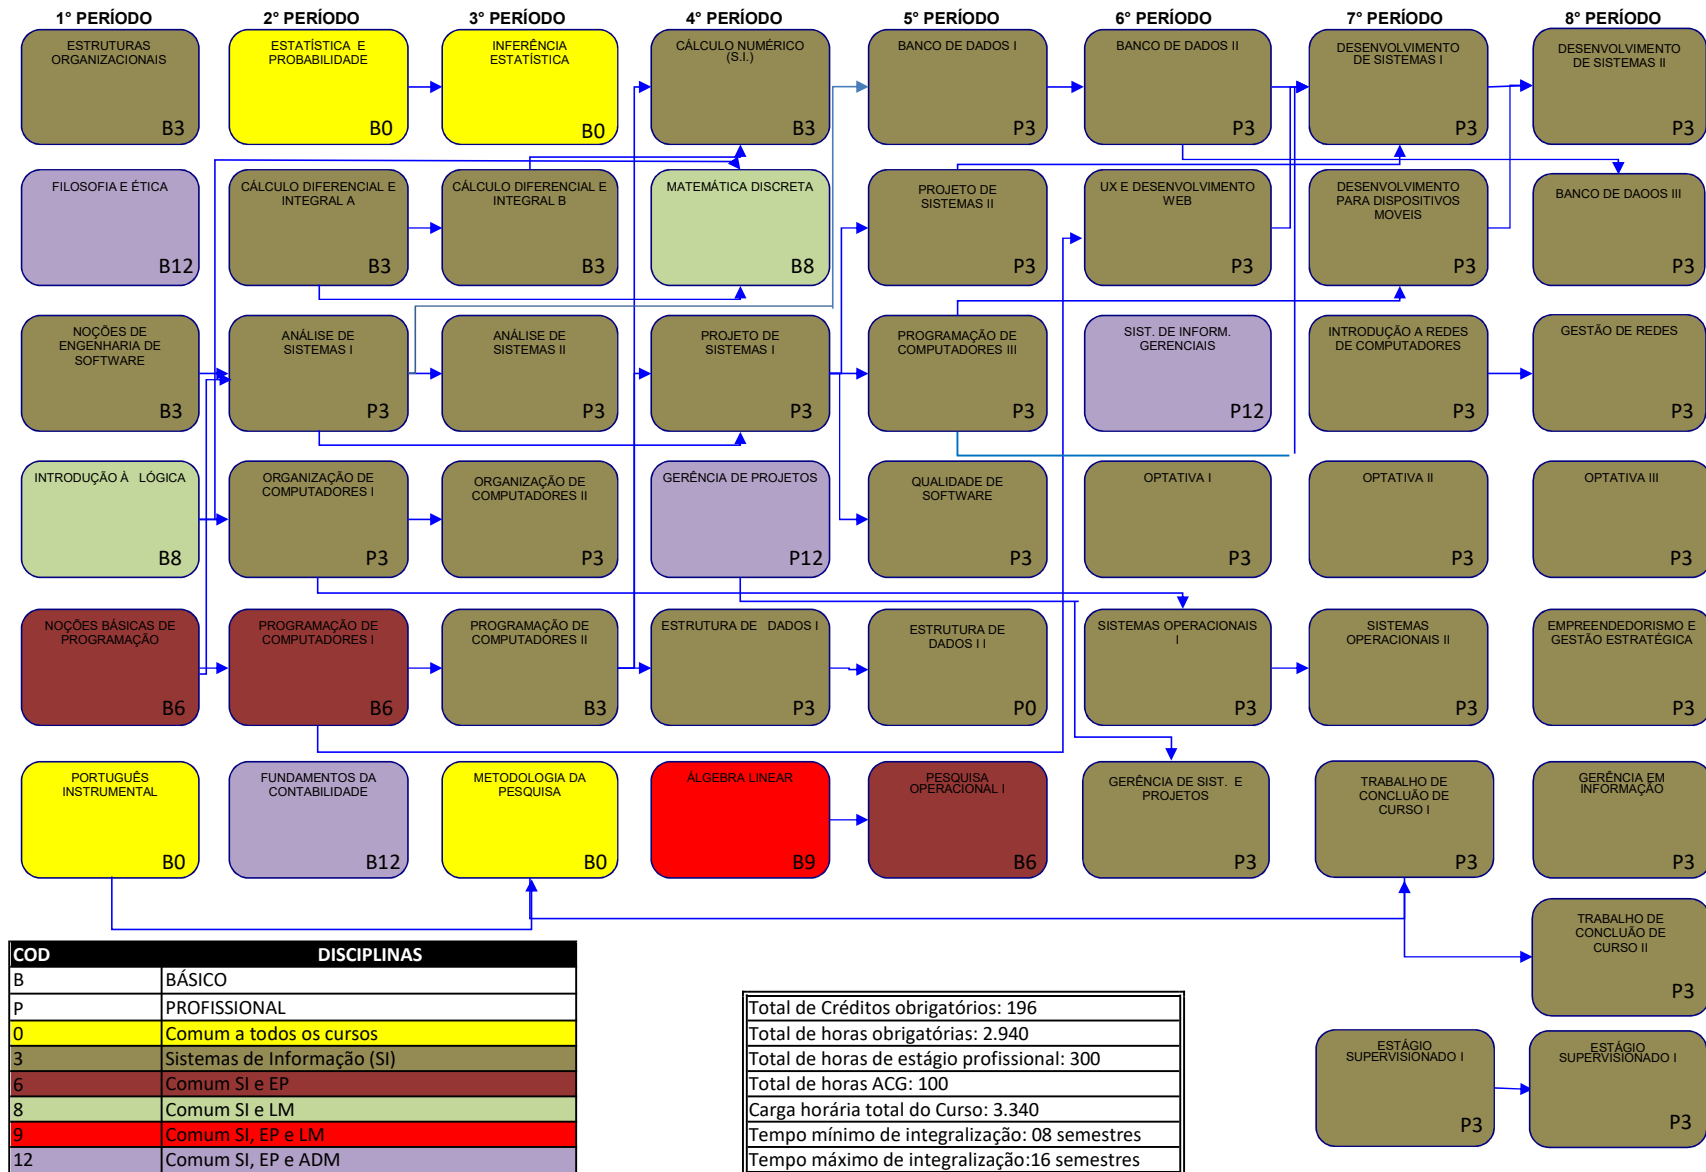

GRADUE DO CURSO DE GRADUAÇÃO EM SISTEMAS DE INFORMAÇÃO (A PARTIR DE 2020/1º)

Exemplo:

B6 Disciplina básica comum a Engenharia de Produção e Sistemas de Informação