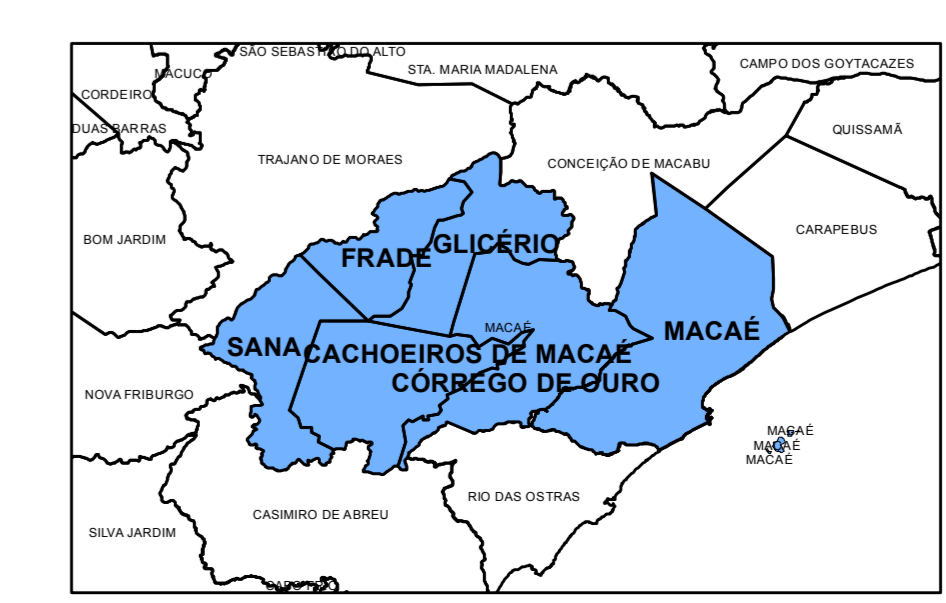

1. Localidades
   - Ferrovia
   - Rodovias
   - HIDROGRAFIA
   - Bairros

Nome	
	CACHOEIROS DE MACAÉ
	CÓRREGO DE OURO
	FRADE
	GLICÉRIO
	MACAÉ
	SANA

MAPA DOS DISTRITOS DE ACORDO COM A ÚLTIMA ALTERAÇÃO ATRAVÉS DA LCM 248/2015