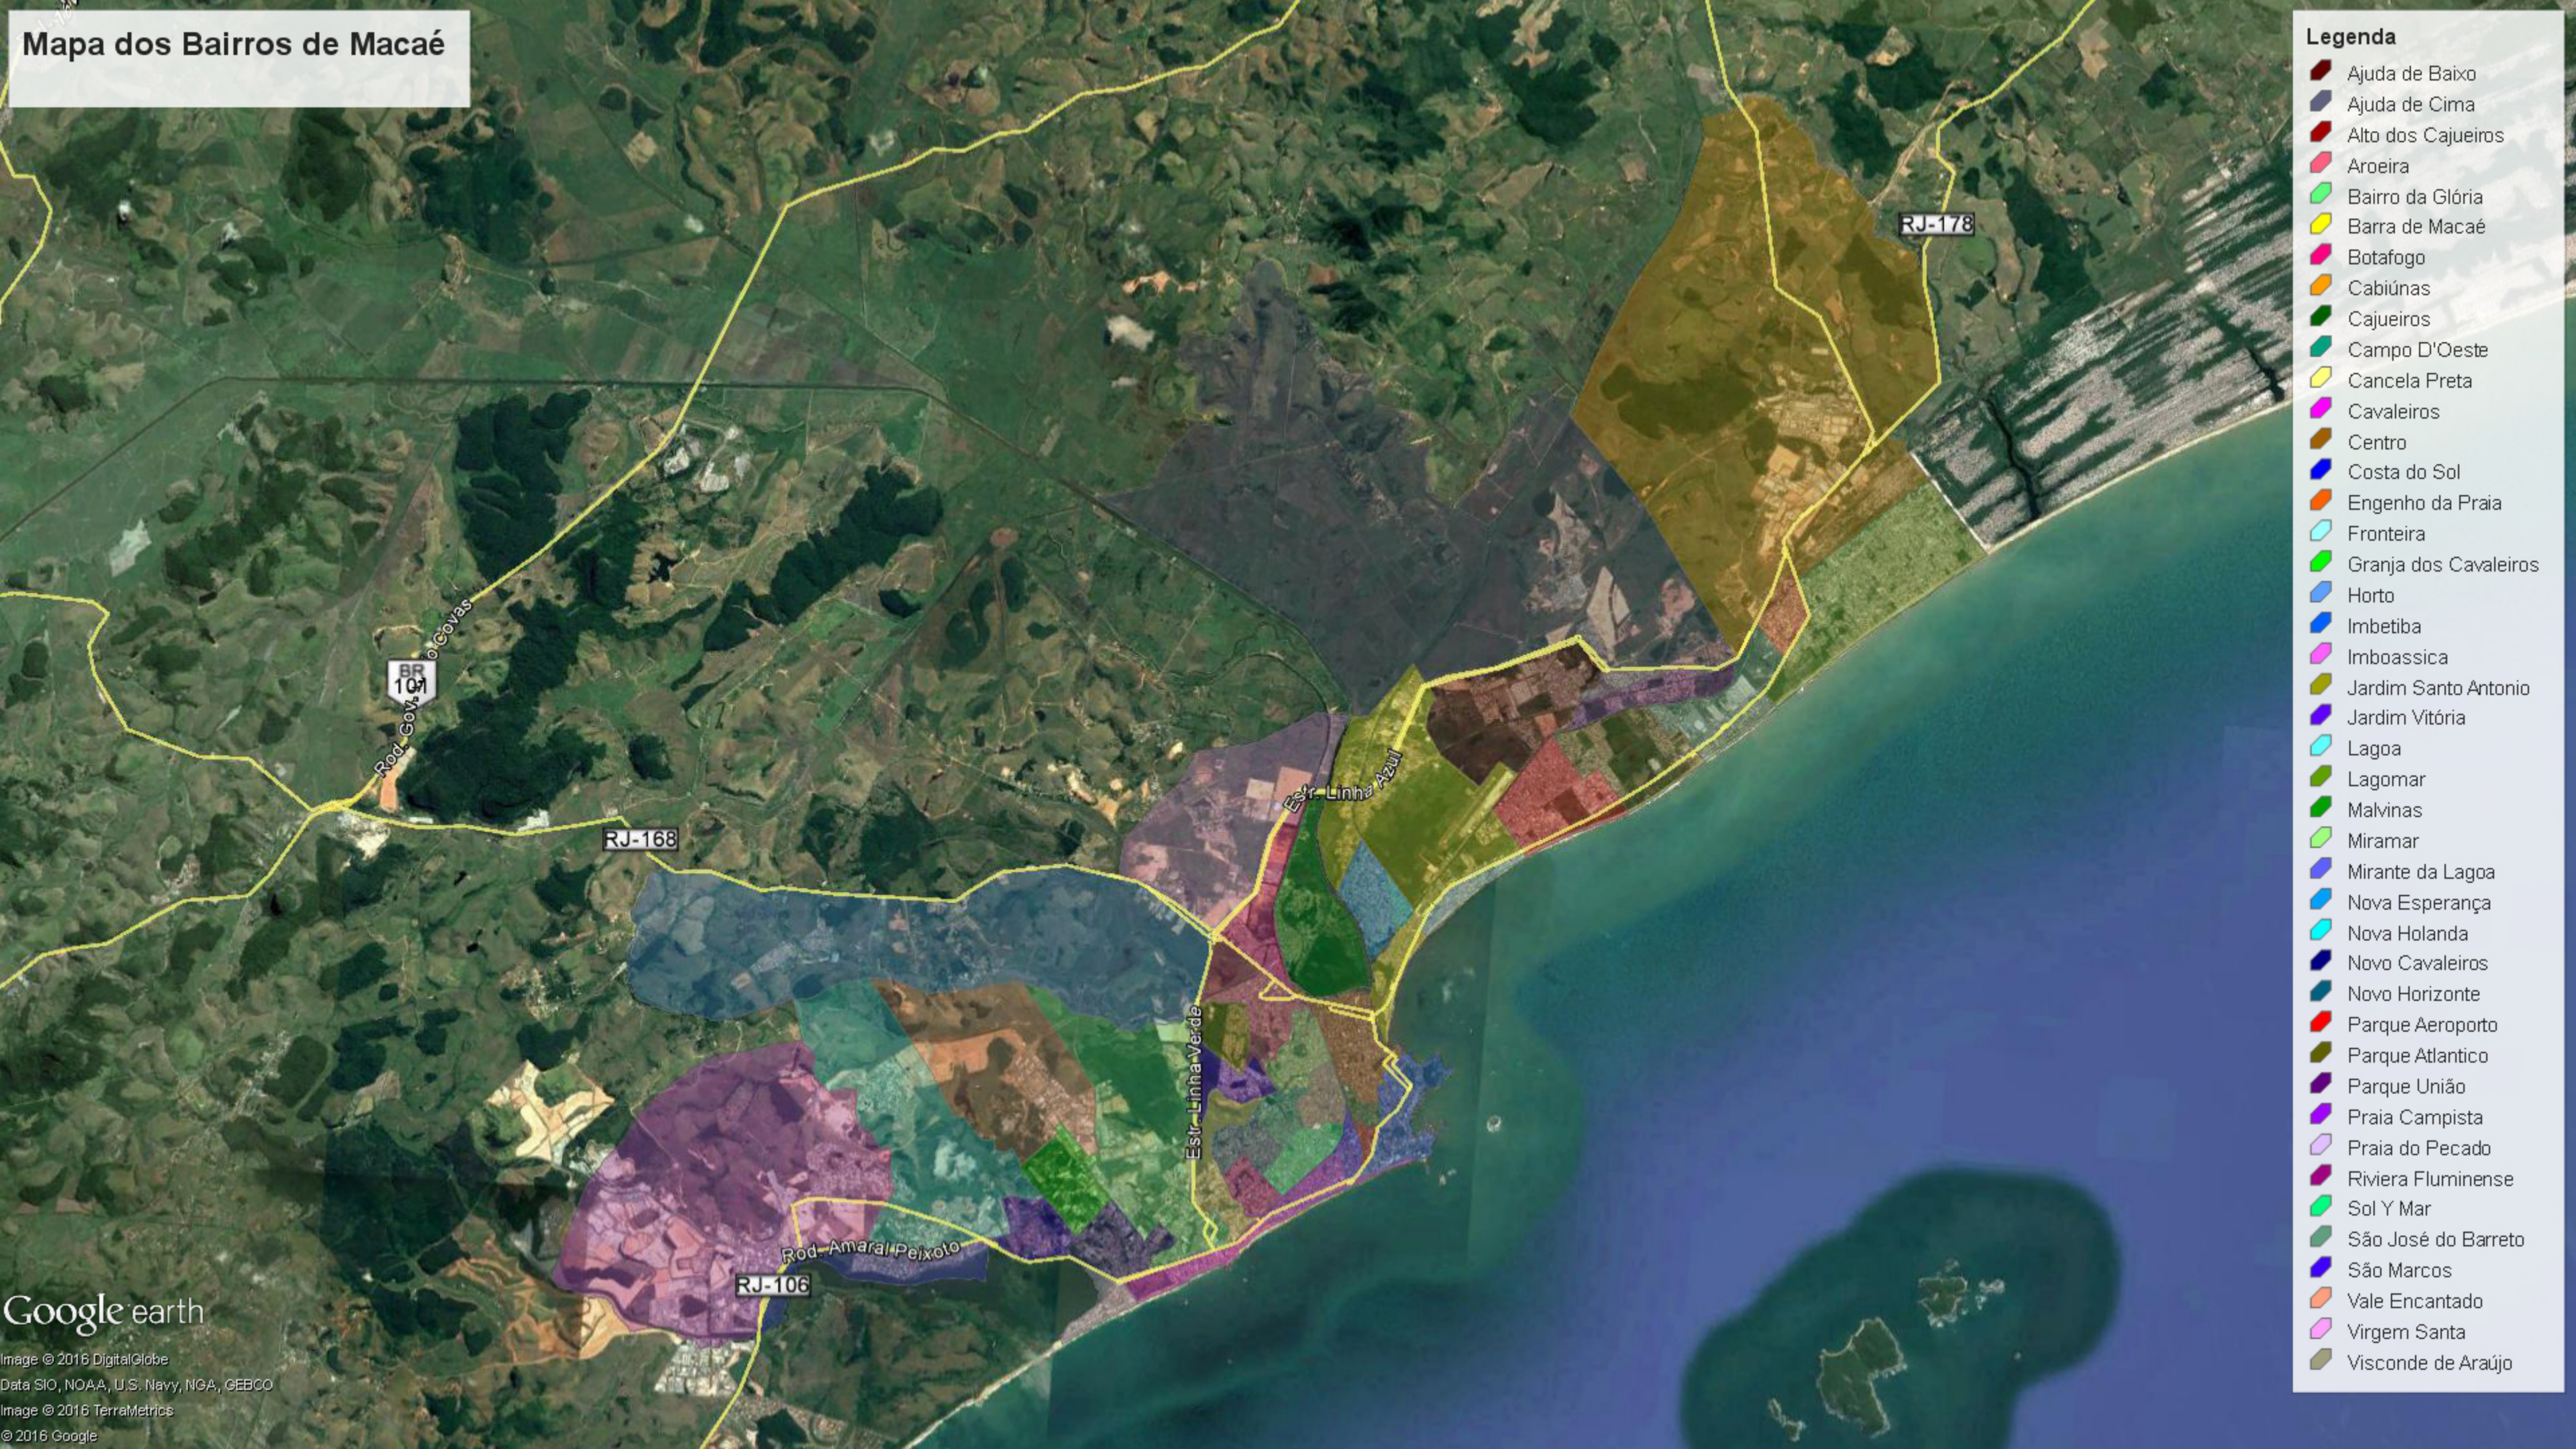

Mapa dos Bairros de Macaé

- ### Legenda
- Ajuda de Baixo
 - Ajuda de Cima
 - Alto dos Cajueiros
 - Aroeira
 - Bairro da Glória
 - Barra de Macaé
 - Botafogo
 - Cabiúnas
 - Cajueiros
 - Campo D'Oeste
 - Cancela Preta
 - Cavaleiros
 - Centro
 - Costa do Sol
 - Engenho da Praia
 - Fronteira
 - Granja dos Cavaleiros
 - Horto
 - Imbetiba
 - Imboassica
 - Jardim Santo Antonio
 - Jardim Vitória
 - Lagoa
 - Lagomar
 - Malvinas
 - Miramar
 - Mirante da Lagoa
 - Nova Esperança
 - Nova Holanda
 - Novo Cavaleiros
 - Novo Horizonte
 - Parque Aeroporto
 - Parque Atlantico
 - Parque União
 - Praia Campista
 - Praia do Pecado
 - Riviera Fluminense
 - Sol Y Mar
 - São José do Barreto
 - São Marcos
 - Vale Encantado
 - Virgem Santa
 - Visconde de Araújo